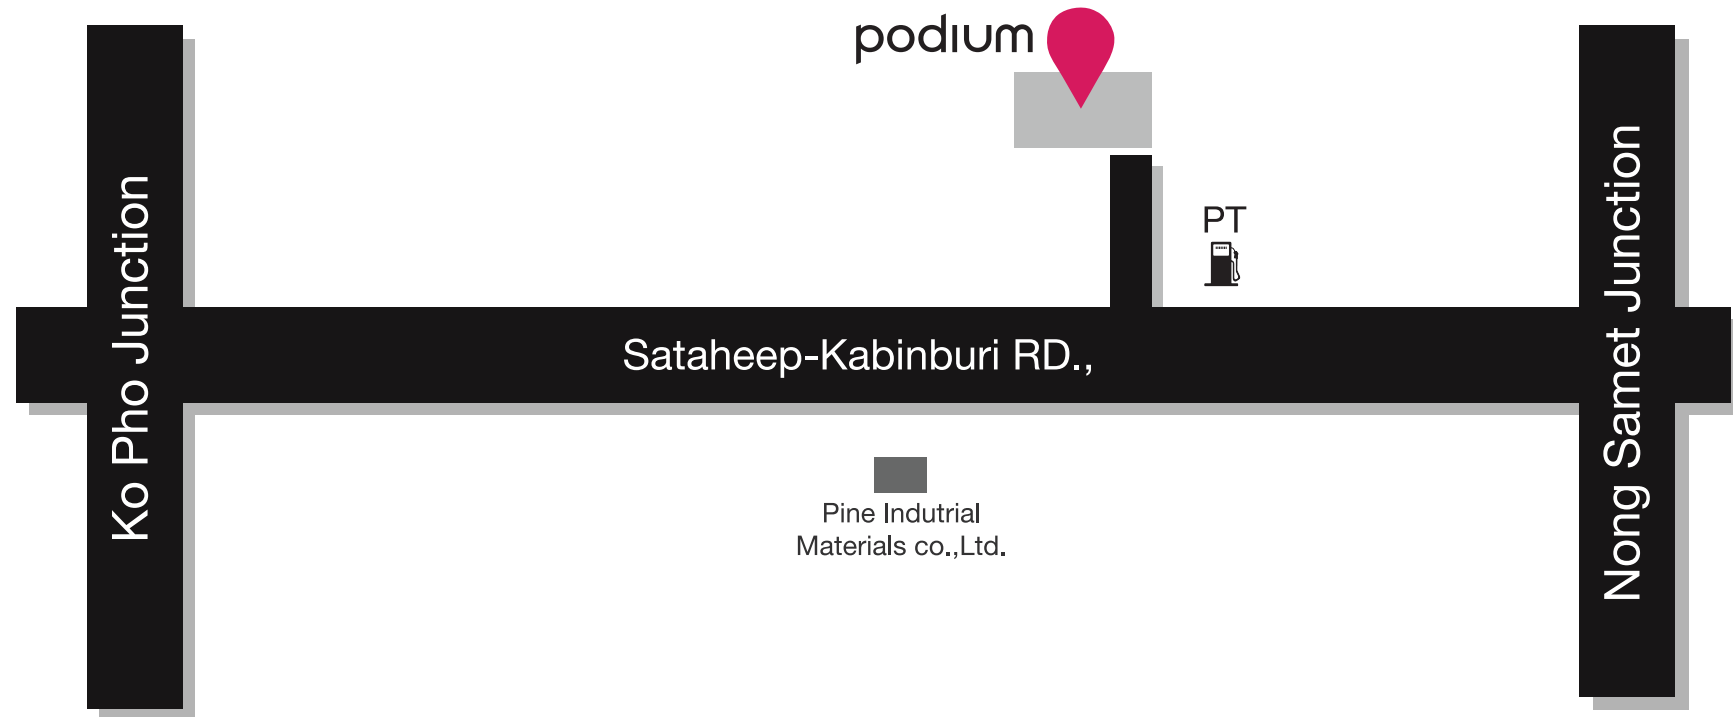

# FACTORY

16 moo 11 Sataheep-Kabinburi RD.,  
Panusnikom, Chonburi. 20140  
T.+66 3820 8000-4  
F.+66 3820 9451-2