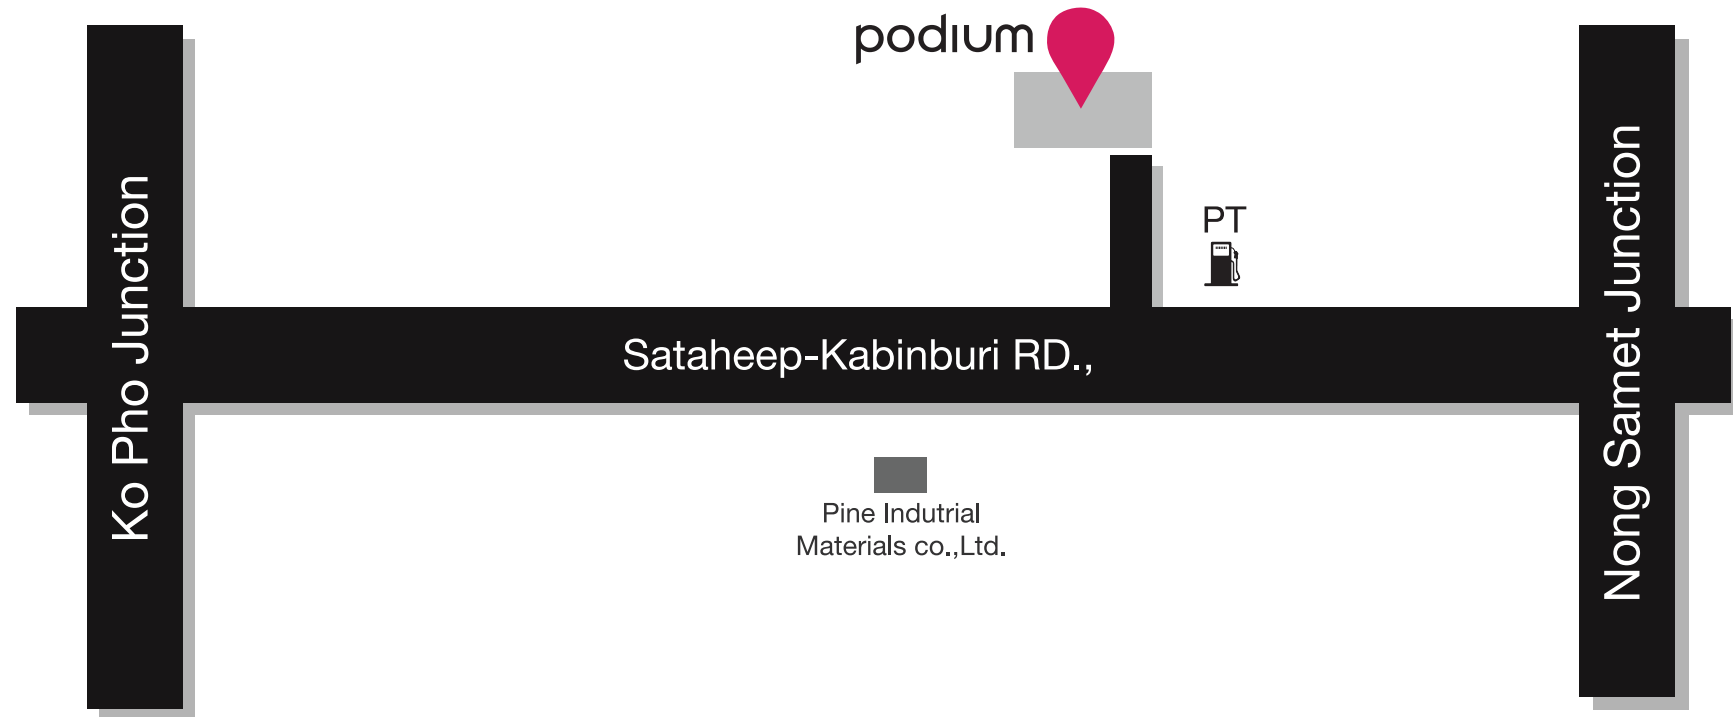

FACTORY

16 moo 11 Sataheep-Kabinburi RD.,
Panusnikom, Chonburi. 20140
T.+66 3820 8000-4
F.+66 3820 9451-2